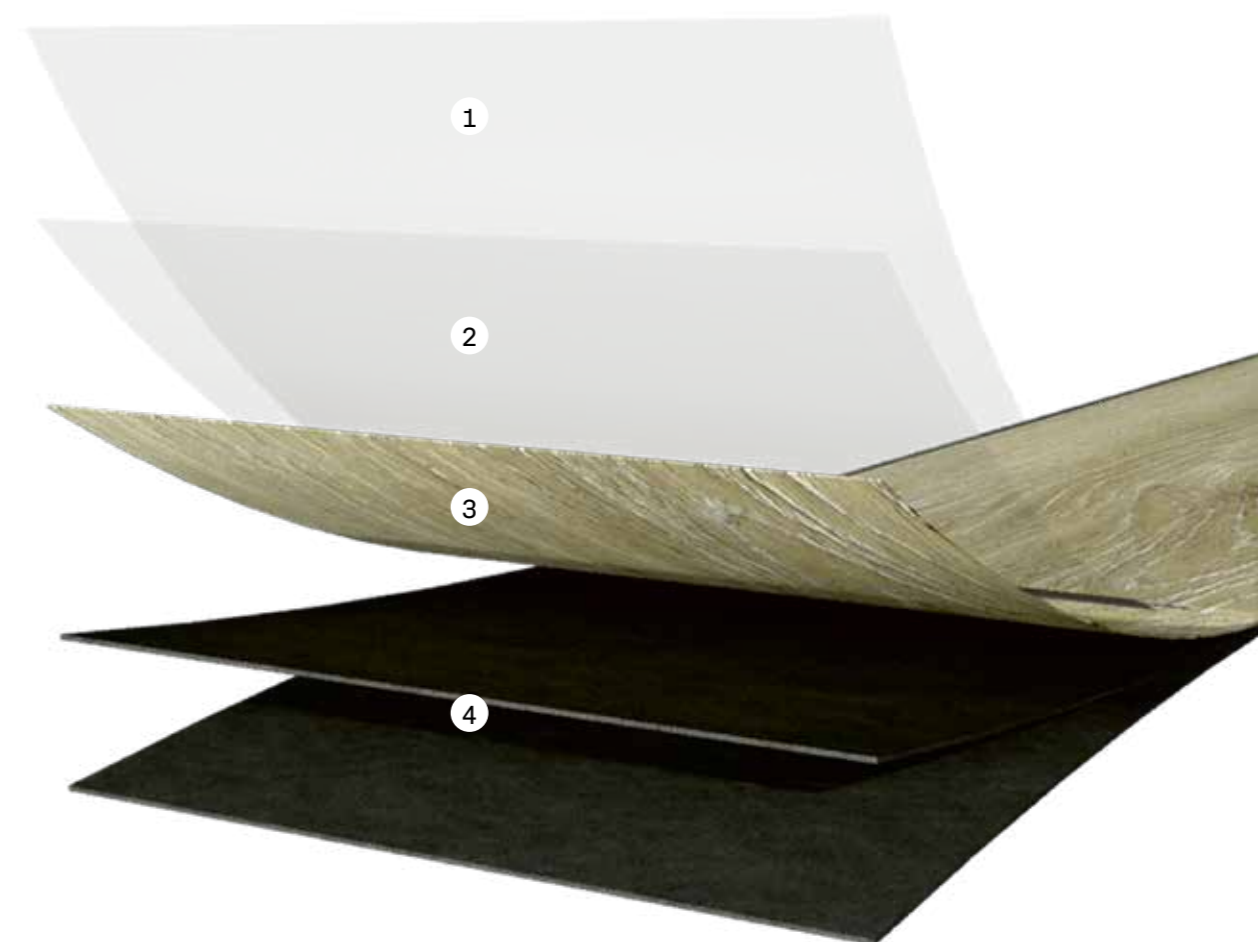

FRIENDS
— — — *by ter Hürne*

Design-Vinylboden

Produktübersicht

	Produktbezeichnung	Dryback	HDF-Träger	Rigid
	Eiche Carl*	1188210005	1188200005	1188240005
	Eiche Conny*	1188210003	1188200003	1188240003
	Eiche Henry*	1188210004	1188200004	1188240004
	Eiche Theo*	1188210001	1188200001	1188240001
	Eiche Vincent*	1188210002	1188200002	1188240002
	Pinie Selma*	1188210006	1188200006	1188240006
	Eiche Anna*	1188210105	1188200105	1188240105
	Eiche Clara*	1188210103	1188200103	1188240103
	Eiche Ella*	1188210102	1188200102	1188240102
	Eiche Marie*	1188210104	1188200104	1188240104

Produktübersicht

	Produktbezeichnung	Dryback	HDF-Träger	Rigid
	Eiche Paul*	1188210100	1188200100	1188240100
	Eiche Thomas*	1188210101	1188200101	1188240101
	Stein Linda*	1188210106	-	1188240106
	Stein Oskar*	1188210107	-	1188240107

Eiche Henry*

Eiche Theo*

Produktaufbau Dryback Vinyl

- 1 Transparente, strapazierfähige PU-Vergütungsschicht
- 2 Transparente Nutzschicht von 0,3 mm mit eingepresster Struktur
- 3 Bedruckte Dekorschicht
- 4 Doppelte Vinylträgerschicht

*Holz-/Steinnachbildung.

Eiche Conny*

Produktaufbau Vinyl auf HDF-Träger

- 1 Transparente, strapazierfähige PU-Vergütungsschicht
- 2 Transparente Nutzschrift von 0,3 mm mit eingepresster Struktur
- 3 Bedruckte Dekorschicht
- 4 Vinyl-Trägerschicht
- 5 HDF-Trägerplatte
- 6 Kork-Trittschalldämmung