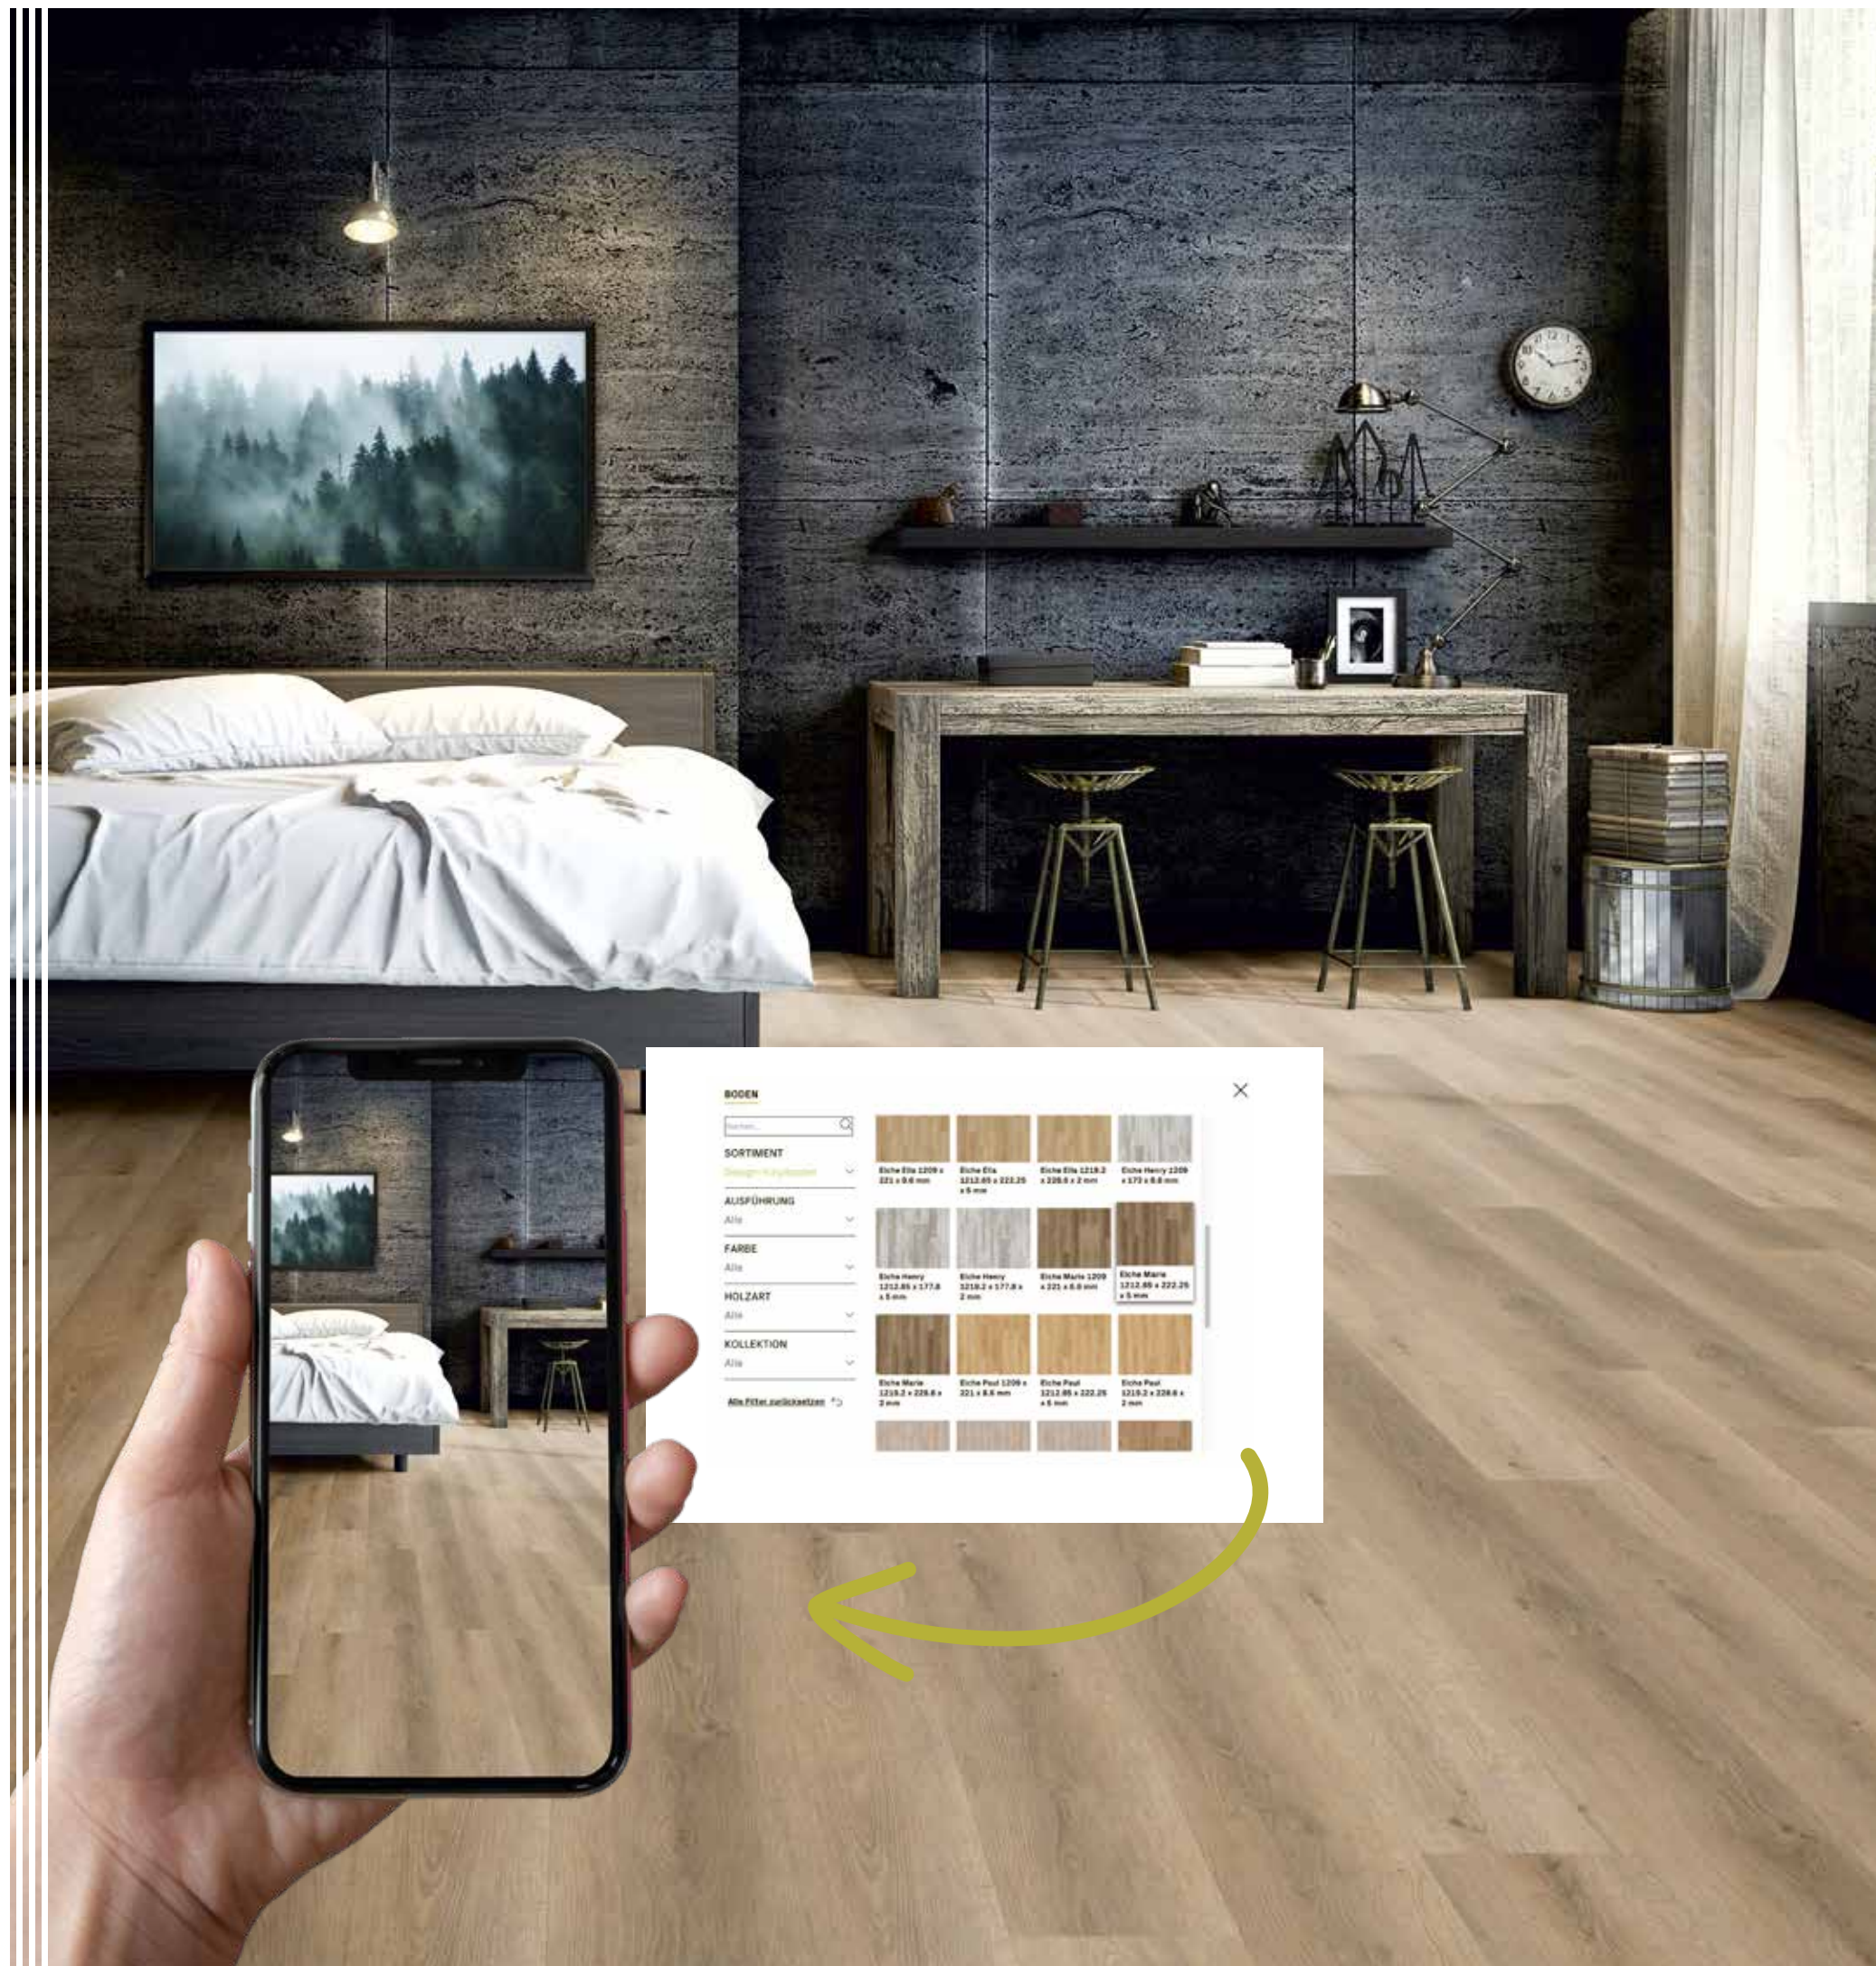

MEIN VIRTUELLER BODEN

Mein Raumstudio

Mit unserem virtuellen Raumstudio kannst Du Dir jeden unserer Böden in deinem Zuhause anschauen. Nutze einfach Dein Smartphone. Sobald Du im Raum-Studio bist, hast Du zwei Möglichkeiten:

1. 1 Du machst mit deinem Smartphone ein Bild von deinem Raum und wählst deinen Wunschboden, den Du virtuell verlegst.
2. 2 Du wählst aus unserer Galerie Raumbilder aus und verlegst dort virtuell deinen Wunschboden.

Auch auf dem Tablet, Laptop oder deinem Desktop-Rechner kannst Du Dir mit unserem virtuellen Raumstudio jeden unserer Böden in deinem Zuhause anschauen. Aufgrund der Größe des Displays ist das mitunter die bessere Alternative. Klicke dazu einfach im rechten Bildschirmrand auf den Button „Raumstudio“.

*Eigenes Raumfoto rein,
alter Boden raus &
neues Bodenfoto im
eigenen Raum erleben!*

BODEN

Suchen...

SORTIMENT
Design- & Applikation

AUSFÜHRUNG
Alle

FARBE
Alle

HOLZART
Alle

KOLLEKTION
Alle

Alle Filter zurücksetzen

Eiche Ely 1209 x 221 x 8,6 mm	Eiche Ely 1212,85 x 222,25 x 8 mm	Eiche Ely 1218,2 x 226,8 x 2 mm	Eiche Henry 1209 x 173 x 8,8 mm
Eiche Henry 1212,85 x 177,8 x 8 mm	Eiche Henry 1218,2 x 177,8 x 2 mm	Eiche Marie 1209 x 221 x 8,8 mm	Eiche Marie 1212,85 x 222,25 x 8 mm
Eiche Marie 1218,2 x 226,8 x 2 mm	Eiche Paul 1209 x 221 x 8,6 mm	Eiche Paul 1212,85 x 222,25 x 8 mm	Eiche Paul 1218,2 x 226,8 x 2 mm