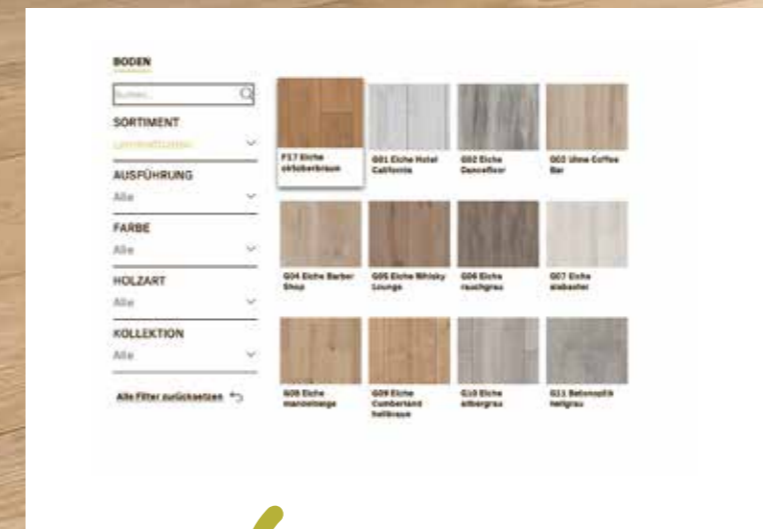

MEIN VIRTUELLER BODEN

Mein Raumstudio

Mit unserem virtuellen Raumstudio kannst Du Dir jeden unserer Böden in deinem Zuhause anschauen. Nutze einfach Dein Smartphone. Sobald Du im Raum-Studio bist, hast Du zwei Möglichkeiten:

1. 1 Du machst mit deinem Smartphone ein Bild von deinem Raum und wählst deinen Wunschboden, den Du virtuell verlegst.
2. 2 Du wählst aus unserer Galerie Raumbilder aus und verlegst dort virtuell deinen Wunschboden.

Auch auf dem Tablet, Laptop oder deinem Desktop-Rechner kannst Du Dir mit unserem virtuellen Raumstudio jeden unserer Böden in deinem Zuhause anschauen. Aufgrund der Größe des Displays ist das mitunter die bessere Alternative. Klicke dazu einfach im rechten Bildschirmrand auf den Button „Raumstudio“.

*Eigenes Raumfoto rein,
alter Boden raus &
neues Bodenfoto im
eigenen Raum erleben!*