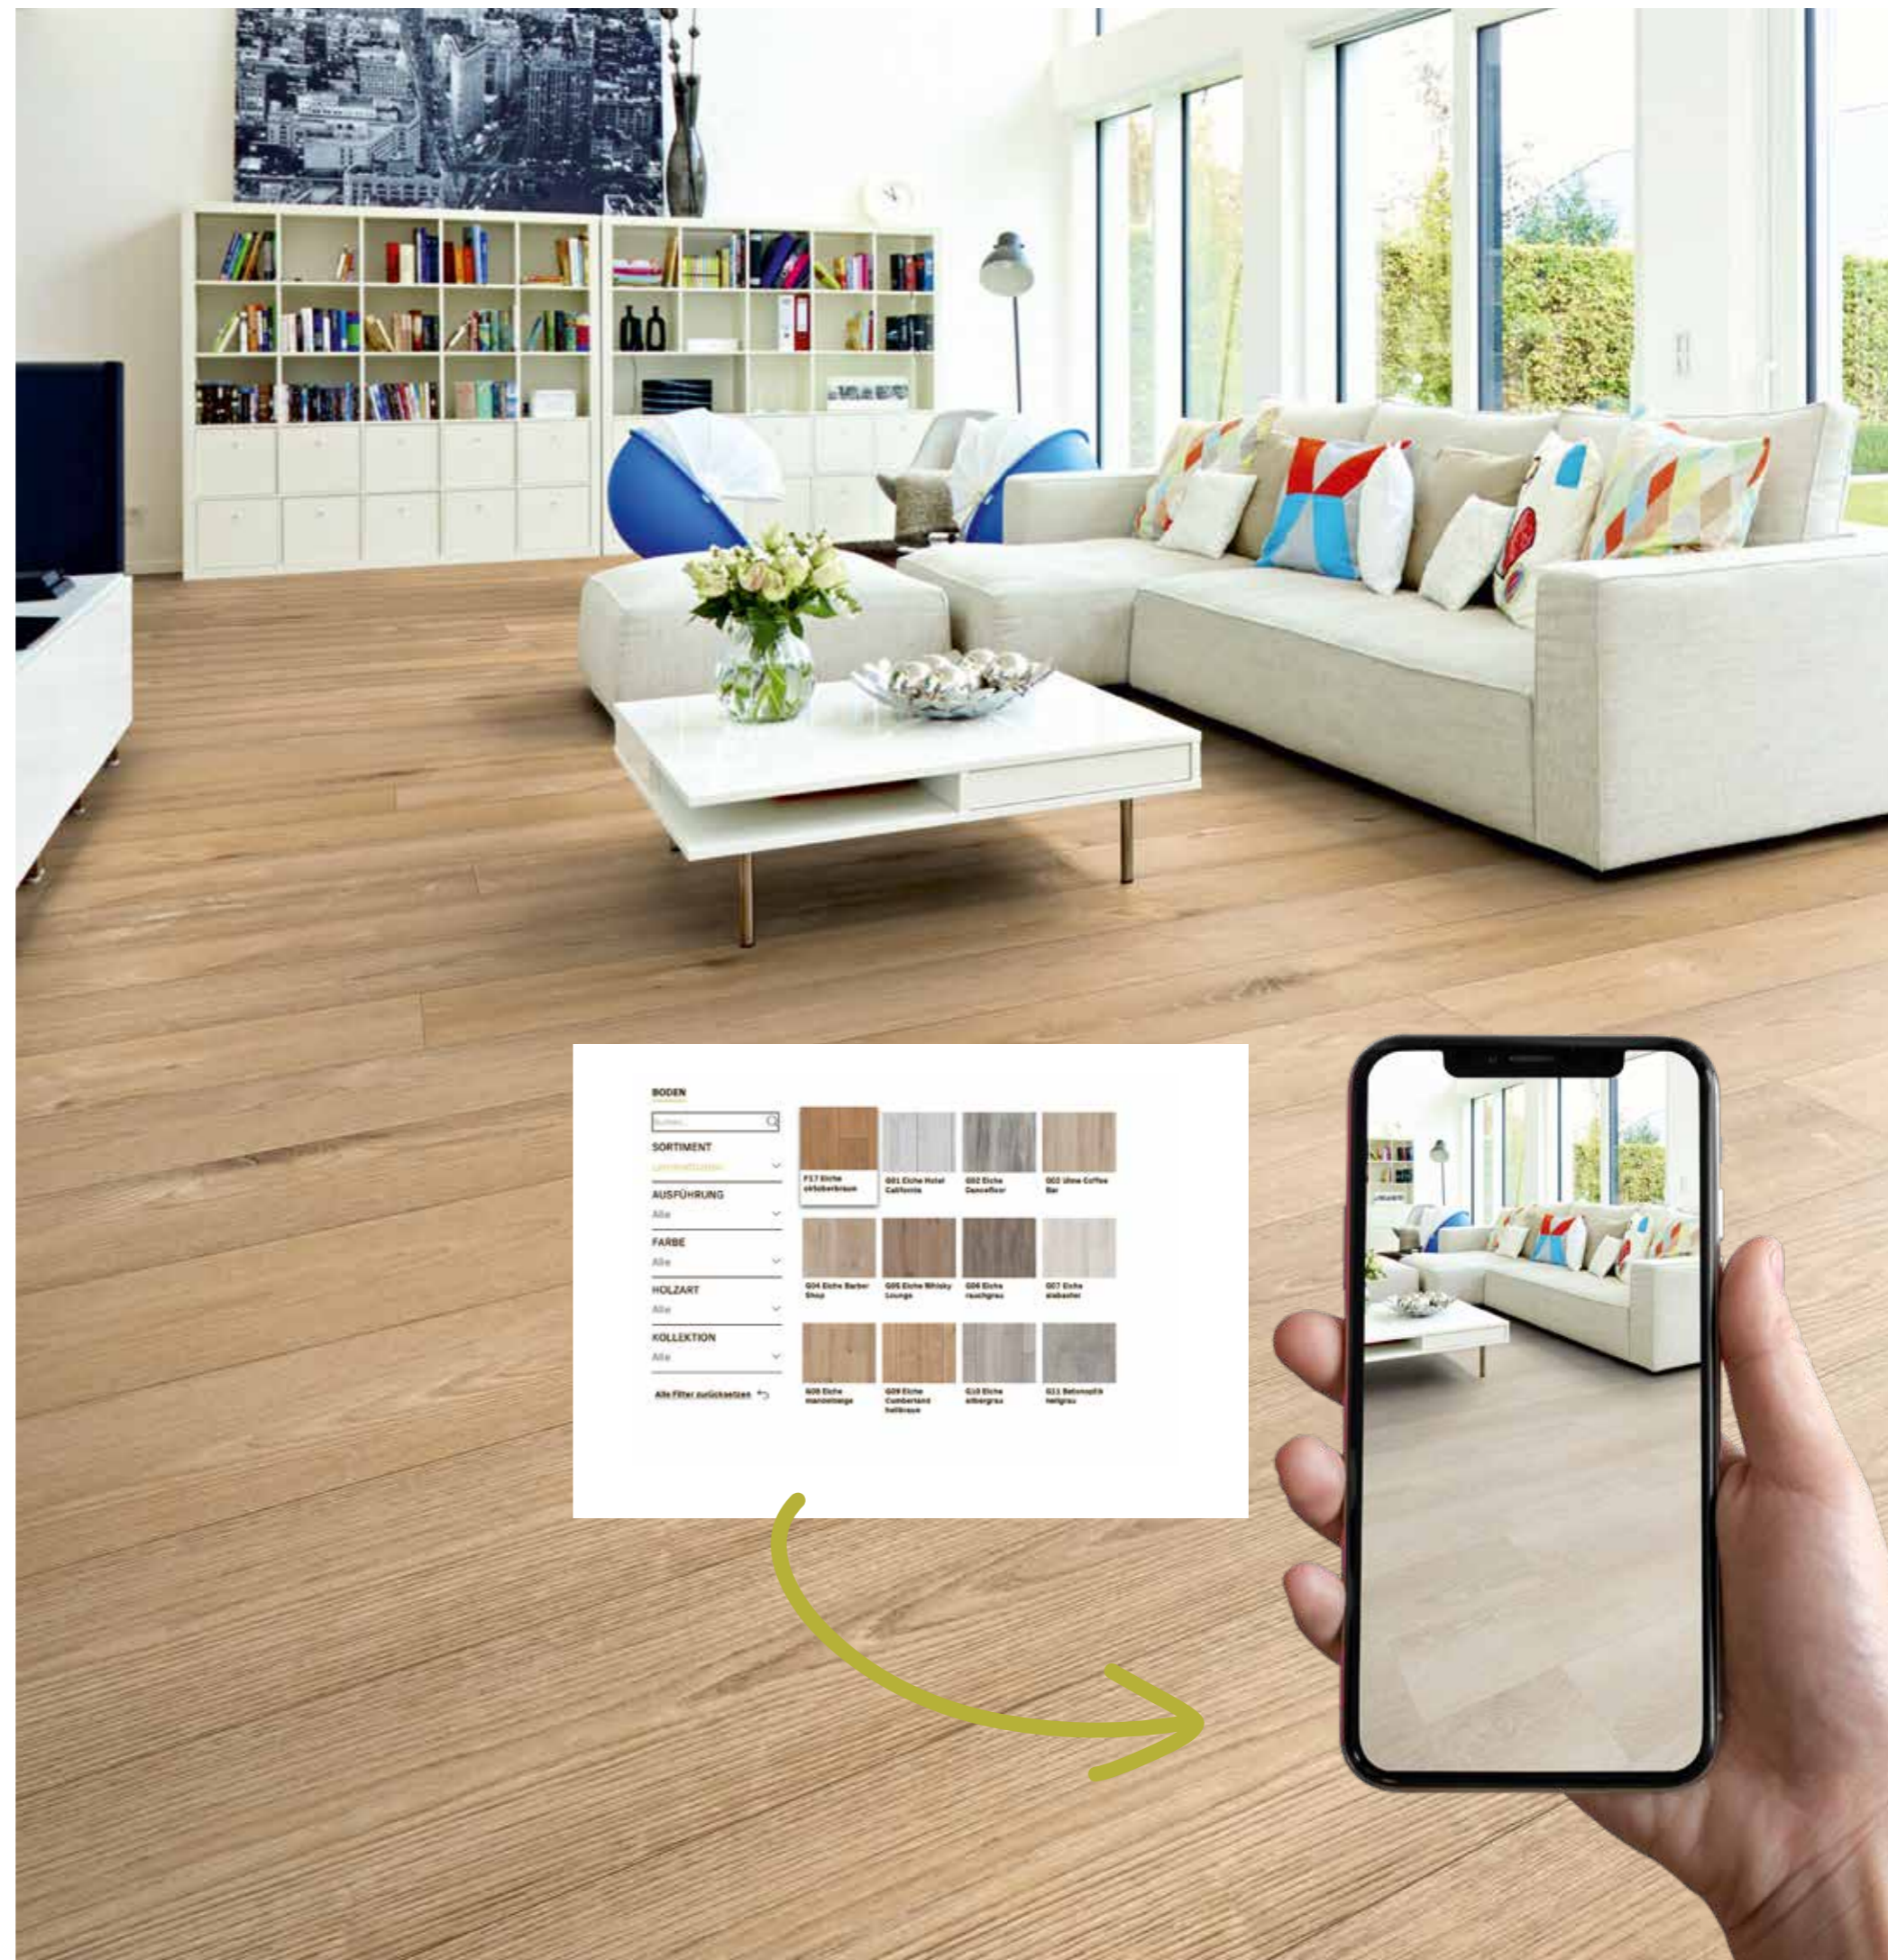

MEIN VIRTUELLER BODEN

Mein Raumstudio

Mit unserem virtuellen Raumstudio kannst Du Dir jeden unserer Böden in deinem Zuhause anschauen. Nutze einfach Dein Smartphone. Sobald Du im Raum-Studio bist, hast Du zwei Möglichkeiten:

1. 1 Du machst mit deinem Smartphone ein Bild von deinem Raum und wählst deinen Wunschboden, den Du virtuell verlegst.
2. 2 Du wählst aus unserer Galerie Raumbilder aus und verlegst dort virtuell deinen Wunschboden.

Auch auf dem Tablet, Laptop oder deinem Desktop-Rechner kannst Du Dir mit unserem virtuellen Raumstudio jeden unserer Böden in deinem Zuhause anschauen. Aufgrund der Größe des Displays ist das mitunter die bessere Alternative. Klicke dazu einfach im rechten Bildschirmrand auf den Button „Raumstudio“.

*Eigenes Raumfoto rein,
alter Boden raus &
neues Bodenfoto im
eigenen Raum erleben!*